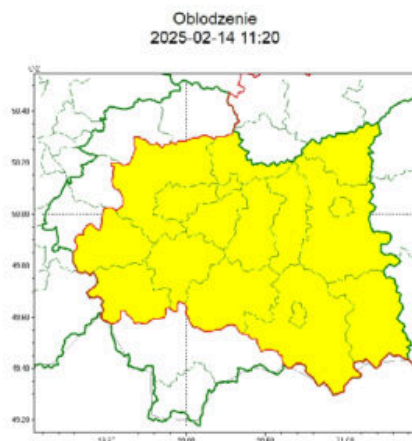

**OSTRZEŻENIA METEOROLOGICZNE  
ZBIORCZO NR 50 WYKAZ  
OBOWIĄZUJĄCYCH OSTRZEŻEŃ –  
Obłodzenie 1 stopnia**

Instytut Meteorologii i Gospodarki Wodnej - Państwowy Instytut Badawczy  
**Biuro Prognoz Meteorologicznych w Krakowie**  
30-215 Kraków ul. Piotra Borowego 14  
tel: 12-6398150, fax: 12-4251973  
email: meteo.krakow@imgw.pl  
www: www.imgw.pl

### Zasięg ostrzeżeń w województwie

## WOJEWÓDZTWO MAŁOPOLSKIE OSTRZEŻENIA METEOROLOGICZNE ZBIORCZO NR 50 WYKAZ OBOWIĄZUJĄCYCH OSTRZEŻEŃ o godz. 11:20 dnia 14.02.2025

Zjawisko/Stopień zagrożenia	Oblodzenie/1
<b>Obszar (w nawiasie numer ostrzeżenia dla powiatu)</b>	powiaty: bocheński(22), brzeski(20), dąbrowski(21), gorlicki(23), krakowski(25), Kraków(24), limanowski(22), myślenicki(23), nowosądecki(23), Nowy Sącz(22), proszowicki(25), suski(24), tarnowski(20), Tarnów(20), wadowicki(25), wielicki(23)
<b>Ważność</b>	od godz. 15:30 dnia 14.02.2025 do godz. 09:00 dnia 15.02.2025
<b>Prawdopodobieństwo</b>	80%
<b>Przebieg</b>	Prognozuje się zamarzanie mokrej nawierzchni dróg i chodników po opadach deszczu ze śniegiem i mokrego śniegu powodujące ich oblodzenie. Temperatura minimalna około -8°C, temperatura minimalna przy gruncie około -10°C.
<b>SMS</b>	IMGW-PIB OSTRZEGA: OBLODZENIE/1 małopolskie (16 powiatów) od 15:30/14.02 do 09:00/15.02.2025 temp. min. około -8 st., przy gruncie do -10 st., ślisko. Dotyczy powiatów: bocheński, brzeski, dąbrowski, gorlicki, krakowski, Kraków, limanowski, myślenicki, nowosądecki, Nowy Sącz, proszowicki, suski, tarnowski, Tarnów, wadowicki i wielicki.
<b>RSO</b>	Woj. małopolskie (16 powiatów), IMGW-PIB wydał ostrzeżenie pierwszego stopnia o oblodzeniu
<b>Uwagi</b>	Brak.