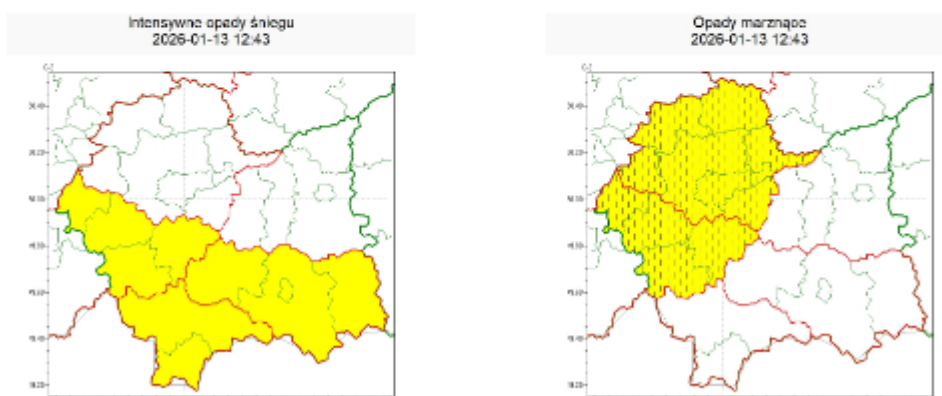

### WOJEWÓDZTWO MAŁOPOLSKIE OSTRZEŻENIA METEOROLOGICZNE ZBIORCZO NR 17 WYKAZ OBOWIĄZUJĄCYCH OSTRZEŻEŃ o godz. 12:43 dnia 13.01.2026

<b>Zjawisko/Stopień zagrożenia</b>	Opady marznące/1 ZMIANA
<b>Obszar (w nawiasie numer ostrzeżenia dla powiatu)</b>	powiaty: chrzanowski(3), krakowski(3), Kraków(3), miechowski(5), myślenicki(5), olkuski(3), oświęcimski(6), proszowicki(5), suski(7), wadowicki(6), wielicki(3)
<b>Ważność</b>	od godz. 14:00 dnia 13.01.2026 do godz. 15:00 dnia 14.01.2026
<b>Prawdopodobieństwo</b>	70%
<b>Przebieg</b>	Lokalnie wystąpią słabe opady marznącej mżawki lub deszczu powodujące gołoledź.
<b>SMS</b>	IMGW-PIB OSTRZEŻGA: MARZNAĆCE OPADY/1 małopolskie (11 powiatów) od 14:00/13.01 do 15:00/14.01.2026 marznące opady, drogi śliskie. Dotyczy powiatów: chrzanowski, krakowski, Kraków, miechowski, myślenicki, olkuski, oświęcimski, proszowicki, suski, wadowicki i wielicki.
<b>RSO</b>	Woj. małopolskie (11 powiatów), IMGW-PIB wydał ostrzeżenie pierwszego stopnia o opadach marznących
<b>Uwagi</b>	Zmiana dotyczy ważności ostrzeżenia.
<b>Zjawisko/Stopień zagrożenia</b>	Intensywne opady śniegu/1
<b>Obszar (w nawiasie numer ostrzeżenia dla powiatu)</b>	powiaty: myślenicki(4), nowotarski(9), oświęcimski(5), suski(6), tatrzański(9), wadowicki(5)
<b>Ważność</b>	od godz. 04:00 dnia 13.01.2026 do godz. 13:00 dnia 13.01.2026
<b>Prawdopodobieństwo</b>	70%