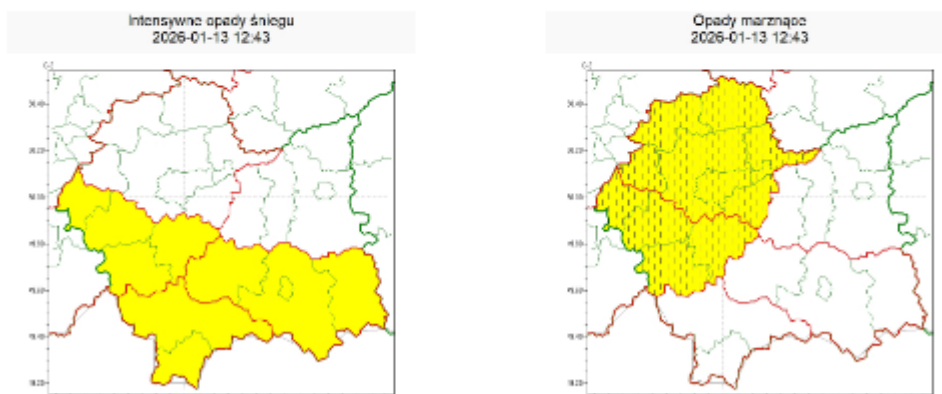

WB-I-6331.3.16.2026

Zasięg ostrzeżeń w województwie

WOJEWÓDZTWO MAŁOPOLSKIE OSTRZEŻENIA METEOROLOGICZNE ZBIORCZO NR 17 WYKAZ OBOWIĄZUJĄCYCH OSTRZEŻEŃ o godz. 12:43 dnia 13.01.2026

Zjawisko/Stopień zagrożenia	Opady marznące/1 ZMIANA
Obszar (w nawiasie numer ostrzeżenia dla powiatu)	powiaty: chrzanowski(3), krakowski(3), Kraków(3), miechowski(5), myślenicki(5), olkuski(3), oświęcimski(6), proszowicki(5), suski(7), wadowicki(6), wielicki(3)
Ważność	od godz. 14:00 dnia 13.01.2026 do godz. 15:00 dnia 14.01.2026
Prawdopodobieństwo	70%
Przebieg	Lokalnie wystąpią słabe opady marznącej mżawki lub deszczu powodujące gołoledź.
SMS	IMGW-PIB OSTRZEŻGA: MARZNAĆEOPADY/1 małopolskie (11 powiatów) od 14:00/13.01 do 15:00/14.01.2026 marznące opady, drogi śliskie. Dotyczy powiatów: chrzanowski, krakowski, Kraków, miechowski, myślenicki, olkuski, oświęcimski, proszowicki, suski, wadowicki i wielicki.
RSO	Woj. małopolskie (11 powiatów), IMGW-PIB wydał ostrzeżenie pierwszego stopnia o opadach marznących
Uwagi	Zmiana dotyczy ważności ostrzeżenia.
Zjawisko/Stopień zagrożenia	Intensywne opady śniegu/1
Obszar (w nawiasie numer ostrzeżenia dla powiatu)	powiaty: myślenicki(4), nowotarski(9), oświęcimski(5), suski(6), tatrzański(9), wadowicki(5)
Ważność	od godz. 04:00 dnia 13.01.2026 do godz. 13:00 dnia 13.01.2026
Prawdopodobieństwo	70%