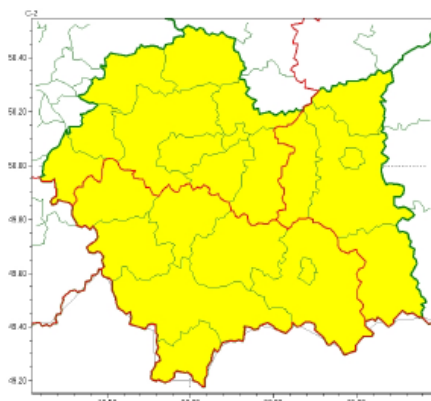

OSTRZEŻENIA METEOROLOGICZNE ZBIORCZO NR 125 WYKAZ OBOWIĄZUJĄCYCH OSTRZEŻEŃ

Burze
2025-05-22 05:41

Intensywne opady deszczu
2025-05-22 05:41

WOJEWÓDZTWO MAŁOPOLSKIE OSTRZEŻENIA METEOROLOGICZNE ZBIORCZO NR 125 WYKAZ OBOWIĄZUJĄCYCH OSTRZEŻEŃ o godz. 05:41 dnia 22.05.2025

Zjawisko/Stopień zagrożenia	Burze/1
Obszar (w nawiasie numer ostrzeżenia dla powiatu)	powiaty: bocheński(44), chrzanowski(44), krakowski(47), Kraków(46), limanowski(59), miechowski(46), myślenicki(49), nowosądecki(70), nowotarski(75), Nowy Sącz(59), olkuski(45), oświęcimski(44), proszowicki(47), suski(62), tatrzański(72), wadowicki(48), wielicki(45)
Ważność	od godz. 12:00 dnia 22.05.2025 do godz. 21:00 dnia 22.05.2025
Prawdopodobieństwo	80%
Przebieg	Prognozowane są burze, którym miejscami będą towarzyszyć silne opady deszczu od 20 mm do 30 mm oraz porywy wiatru do 70 km/h. Lokalnie grad.
SMS	IMGW-PIB OSTRZEGA: BURZE/1 małopolskie (17 powiatów) od 12:00/22.05 do 21:00/22.05.2025 deszcz 30 mm, porywy 70 km/h, grad. Dotyczy powiatów: bocheński, chrzanowski, krakowski, Kraków, limanowski, miechowski, myślenicki, nowosądecki, nowotarski, Nowy Sącz, olkuski, oświęcimski, proszowicki, suski, tatrzański, wadowicki i wielicki.
RSO	Woj. małopolskie (17 powiatów), IMGW-PIB wydał ostrzeżenie pierwszego stopnia o burzach
Uwagi	Brak.
Zjawisko/Stopień zagrożenia	Burze/1
Obszar (w nawiasie numer ostrzeżenia dla powiatu)	powiaty: brzeski(42), dąbrowski(45), gorlicki(70), tarnowski(42), Tarnów(41)
Ważność	od godz. 15:00 dnia 22.05.2025 do godz. 23:00 dnia 22.05.2025