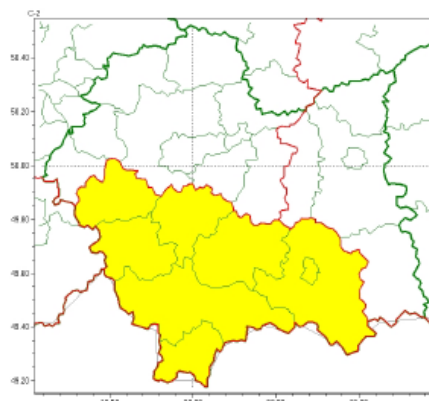

OSTRZEŻENIA METEOROLOGICZNE ZBIORCZO NR 125 WYKAZ OBOWIĄZUJĄCYCH OSTRZEŻEŃ

Burze
2025-05-22 05:41

Intensywne opady deszczu
2025-05-22 05:41

WOJEWÓDZTWO MAŁOPOLSKIE OSTRZEŻENIA METEOROLOGICZNE ZBIORCZO NR 125 WYKAZ OBOWIĄZUJĄCYCH OSTRZEŻEŃ o godz. 05:41 dnia 22.05.2025

Zjawisko/Stopień zagrożenia	Burze/1
Obszar (w nawiasie numer ostrzeżenia dla powiatu)	powiaty: bocheński(44), chrzanowski(44), krakowski(47), Kraków(46), limanowski(59), miechowski(46), myślenicki(49), nowosądecki(70), nowotarski(75), Nowy Sącz(59), olkuski(45), oświęcimski(44), proszowicki(47), suski(62), tatrzański(72), wadowicki(48), wielicki(45)
Ważność	od godz. 12:00 dnia 22.05.2025 do godz. 21:00 dnia 22.05.2025
Prawdopodobieństwo	80%
Przebieg	Prognozowane są burze, którym miejscami będą towarzyszyć silne opady deszczu od 20 mm do 30 mm oraz porywy wiatru do 70 km/h. Lokalnie grad.
SMS	IMGW-PIB OSTRZEGA: BURZE/1 małopolskie (17 powiatów) od 12:00/22.05 do 21:00/22.05.2025 deszcz 30 mm, porywy 70 km/h, grad. Dotyczy powiatów: bocheński, chrzanowski, krakowski, Kraków, limanowski, miechowski, myślenicki, nowosądecki, nowotarski, Nowy Sącz, olkuski, oświęcimski, proszowicki, suski, tatrzański, wadowicki i wielicki.
RSO	Woj. małopolskie (17 powiatów), IMGW-PIB wydał ostrzeżenie pierwszego stopnia o burzach
Uwagi	Brak.
Zjawisko/Stopień zagrożenia	Burze/1
Obszar (w nawiasie numer ostrzeżenia dla powiatu)	powiaty: brzeski(42), dąbrowski(45), gorlicki(70), tarnowski(42), Tarnów(41)
Ważność	od godz. 15:00 dnia 22.05.2025 do godz. 23:00 dnia 22.05.2025