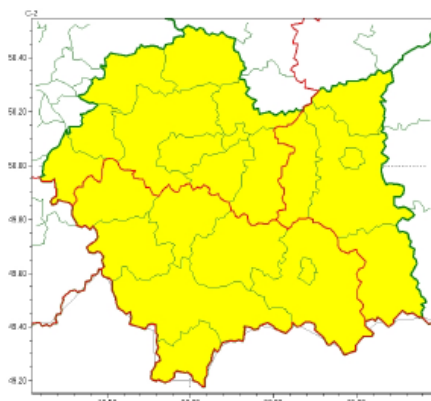

OSTRZEŻENIA METEOROLOGICZNE ZBIORCZO NR 125 WYKAZ OBOWIĄZUJĄCYCH OSTRZEŻEŃ

Burze
2025-05-22 05:41

Intensywne opady deszczu
2025-05-22 05:41

WOJEWÓDZTWO MAŁOPOLSKIE
OSTRZEŻENIA METEOROLOGICZNE ZBIORCZO NR 125
WYKAZ OBOWIĄZUJĄCYCH OSTRZEŻEŃ
o godz. 05:41 dnia 22.05.2025

Zjawisko/Stopień zagrożenia	Burze/1
Obszar (w nawiasie numer ostrzeżenia dla powiatu)	powiaty: bocheński(44), chrzanowski(44), krakowski(47), Kraków(46), limanowski(59), miechowski(46), myślenicki(49), nowosądecki(70), nowotarski(75), Nowy Sącz(59), olkuski(45), oświęcimski(44), proszowicki(47), suski(62), tatrzański(72), wadowicki(48), wielicki(45)
Ważność	od godz. 12:00 dnia 22.05.2025 do godz. 21:00 dnia 22.05.2025
Prawdopodobieństwo	80%
Przebieg	Prognozowane są burze, którym miejscami będą towarzyszyć silne opady deszczu od 20 mm do 30 mm oraz porywy wiatru do 70 km/h. Lokalnie grad.
SMS	IMGW-PIB OSTRZEGA: BURZE/1 małopolskie (17 powiatów) od 12:00/22.05 do 21:00/22.05.2025 deszcz 30 mm, porywy 70 km/h, grad. Dotyczy powiatów: bocheński, chrzanowski, krakowski, Kraków, limanowski, miechowski, myślenicki, nowosądecki, nowotarski, Nowy Sącz, olkuski, oświęcimski, proszowicki, suski, tatrzański, wadowicki i wielicki.
RSO	Woj. małopolskie (17 powiatów), IMGW-PIB wydał ostrzeżenie pierwszego stopnia o burzach
Uwagi	Brak.
Zjawisko/Stopień zagrożenia	Burze/1
Obszar (w nawiasie numer ostrzeżenia dla powiatu)	powiaty: brzeski(42), dąbrowski(45), gorlicki(70), tarnowski(42), Tarnów(41)
Ważność	od godz. 15:00 dnia 22.05.2025 do godz. 23:00 dnia 22.05.2025