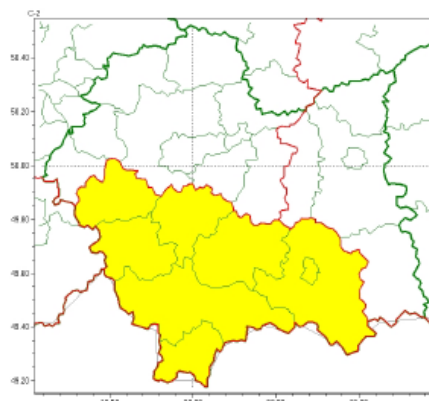

OSTRZEŻENIA METEOROLOGICZNE ZBIORCZO NR 125 WYKAZ OBOWIĄZUJĄCYCH OSTRZEŻEŃ

Burze
2025-05-22 05:41

Intensywne opady deszczu
2025-05-22 05:41

WOJEWÓDZTWO MAŁOPOLSKIE
OSTRZEŻENIA METEOROLOGICZNE ZBIORCZO NR 125
WYKAZ OBOWIĄZUJĄCYCH OSTRZEŻEŃ
o godz. 05:41 dnia 22.05.2025

Zjawisko/Stopień zagrożenia	Burze/1
Obszar (w nawiasie numer ostrzeżenia dla powiatu)	powiaty: bocheński(44), chrzanowski(44), krakowski(47), Kraków(46), limanowski(59), miechowski(46), myślenicki(49), nowosądecki(70), nowotarski(75), Nowy Sącz(59), olkuski(45), oświęcimski(44), proszowicki(47), suski(62), tatrzański(72), wadowicki(48), wielicki(45)
Ważność	od godz. 12:00 dnia 22.05.2025 do godz. 21:00 dnia 22.05.2025
Prawdopodobieństwo	80%
Przebieg	Prognozowane są burze, którym miejscami będą towarzyszyć silne opady deszczu od 20 mm do 30 mm oraz porywy wiatru do 70 km/h. Lokalnie grad.
SMS	IMGW-PIB OSTRZEGA: BURZE/1 małopolskie (17 powiatów) od 12:00/22.05 do 21:00/22.05.2025 deszcz 30 mm, porywy 70 km/h, grad. Dotyczy powiatów: bocheński, chrzanowski, krakowski, Kraków, limanowski, miechowski, myślenicki, nowosądecki, nowotarski, Nowy Sącz, olkuski, oświęcimski, proszowicki, suski, tatrzański, wadowicki i wielicki.
RSO	Woj. małopolskie (17 powiatów), IMGW-PIB wydał ostrzeżenie pierwszego stopnia o burzach
Uwagi	Brak.
Zjawisko/Stopień zagrożenia	Burze/1
Obszar (w nawiasie numer ostrzeżenia dla powiatu)	powiaty: brzeski(42), dąbrowski(45), gorlicki(70), tarnowski(42), Tarnów(41)
Ważność	od godz. 15:00 dnia 22.05.2025 do godz. 23:00 dnia 22.05.2025