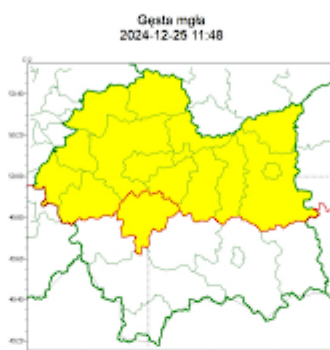

Zasięg ostrzeżeń w województwie

WOJEWÓDZTWO MAŁOPOLSKIE
OSTRZEŻENIA METEOROLOGICZNE ZBIORCZO NR 450
WYKAZ OBOWIĄZUJĄCYCH OSTRZEŻEŃ
o godz. 11:48 dnia 25.12.2024

Zjawisko/Stopień zagrożenia	Gęsta mgła/1
Obszar (w nawiasie numer ostrzeżenia dla powiatu)	powiaty: myślenicki(163)
Ważność	od godz. 20:00 dnia 25.12.2024 do godz. 09:00 dnia 26.12.2024
Prawdopodobieństwo	80%
Przebieg	Miejscami prognozuje się gęste mgły, w zasięgu których widzialność będzie się obniżać do około 100 m. Lokalnie mgły marznące, na drogach ślisko.
SMS	IMGW-PIB OSTRZEŻEGA: MGLA/1 małopolskie (1 powiat) od 20:00/25.12 do 09:00/26.12.2024 widzialność miejscami około 100 m. Dotyczy powiatów: myślenicki.
RSO	Woj. małopolskie (1 powiat), IMGW-PIB wydało ostrzeżenie pierwszego stopnia o silnych mgłach
Uwagi	Brak.
Zjawisko/Stopień zagrożenia	Gęsta mgła/1
Obszar (w nawiasie numer ostrzeżenia dla powiatu)	powiaty: bocheński(148), brzeski(151), chrzanowski(144), dąbrowski(153), krakowski(148), Kraków(149), miechowski(142), olkuski(141), oświęcimski(156), proszowicki(145), tarnowski(152), Tarnów(150), wadowicki(168), wielicki(150)
Ważność	od godz. 20:00 dnia 25.12.2024 do godz. 09:00 dnia 26.12.2024
Prawdopodobieństwo	80%