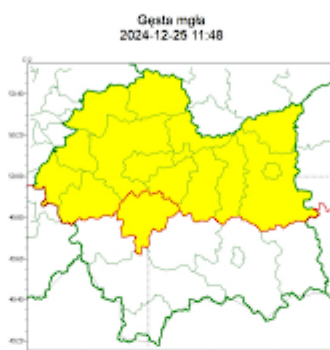

Zasięg ostrzeżeń w województwie

WOJEWÓDZTWO MAŁOPOLSKIE OSTRZEŻENIA METEOROLOGICZNE ZBIORCZO NR 450 WYKAZ OBOWIĄZUJĄCYCH OSTRZEŻEŃ o godz. 11:48 dnia 25.12.2024

Zjawisko/Stopień zagrożenia	Gęsta mgła/1
Obszar (w nawiasie numer ostrzeżenia dla powiatu)	powiaty: myślenicki(163)
Ważność	od godz. 20:00 dnia 25.12.2024 do godz. 09:00 dnia 26.12.2024
Prawdopodobieństwo	80%
Przebieg	Miejscami prognozuje się gęste mgły, w zasięgu których widzialność będzie się obniżać do około 100 m. Lokalnie mgły marznące, na drogach ślisko.
SMS	IMGW-PIB OSTRZEŻGA: MGLA/1 małopolskie (1 powiat) od 20:00/25.12 do 09:00/26.12.2024 widzialność miejscami około 100 m. Dotyczy powiatów: myślenicki.
RSO	Woj. małopolskie (1 powiat), IMGW-PIB wydało ostrzeżenie pierwszego stopnia o silnych mgłach
Uwagi	Brak.
Zjawisko/Stopień zagrożenia	Gęsta mgła/1
Obszar (w nawiasie numer ostrzeżenia dla powiatu)	powiaty: bocheński(148), brzeski(151), chrzanowski(144), dąbrowski(153), krakowski(148), Kraków(149), miechowski(142), olkuski(141), oświęcimski(156), proszowicki(145), tarnowski(152), Tarnów(150), wadowicki(168), wielicki(150)
Ważność	od godz. 20:00 dnia 25.12.2024 do godz. 09:00 dnia 26.12.2024
Prawdopodobieństwo	80%