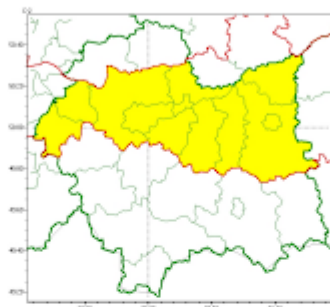

OSTRZEŻENIA METEOROLOGICZNE NR 452

Instytut Meteorologii i Gospodarki Wodnej - Państwowy Instytut Badawczy
Biuro Prognoz Meteorologicznych w Krakowie
30-215 Kraków ul. Piotra Borowego 14
tel: 12-6398150, fax: 12-4251973
email: meteo.krakow@imgw.pl
www: www.imgw.pl

Zasięg ostrzeżeń w województwie

Gęsta mgła
2024-12-26 12:01

WOJEWÓDZTWO MAŁOPOLSKIE OSTRZEŻENIA METEOROLOGICZNE ZBIORCZO NR 452 WYKAZ OBOWIĄZUJĄCYCH OSTRZEŻEŃ o godz. 12:01 dnia 26.12.2024

Zjawisko/Stopień zagrożenia	Gęsta mgła/l
Obszar (w nawiasie numer ostrzeżenia dla powiatu)	powiaty: bocheński(149), brzeski(152), chrzanowski(145), dąbrowski(154), krakowski(149), Kraków(150), oświęcimski(157), proszowicki(146), tarnowski(153), Tarnów(151), wielicki(151)
Ważność	od godz. 20:00 dnia 26.12.2024 do godz. 09:00 dnia 27.12.2024
Prawdopodobieństwo	80%
Przebieg	Prognozuję się gęste mgły, lokalnie marznące, w zasięgu których widzialność będzie miejscami wynosić poniżej 200 m.
SMS	IMGW-PIB OSTRZEŻEA: MGLA/l małopolskie (11 powiatów) od 20:00/26.12 do 09:00/27.12.2024 widzialność poniżej 200 m. Dotyczy powiatów: bocheński, brzeski, chrzanowski, dąbrowski, krakowski, Kraków, oświęcimski, proszowicki, tarnowski, Tarnów i wielicki.
RSO	Woj. małopolskie (11 powiatów), IMGW-PIB wydał ostrzeżenie pierwszego stopnia o silnych mgłach
Uwagi	Brak.