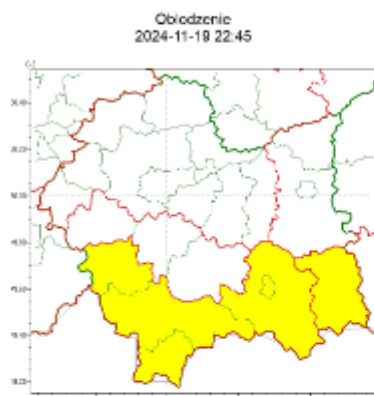

OSTRZEŻENIA METEOROLOGICZNE NR 395

Instytut Meteorologii i Gospodarki Wodnej - Państwowy Instytut Badawczy
Biuro Prognoz Meteorologicznych w Krakowie
30-215 Kraków ul. Piotra Borowego 14
tel: 12-6398150, fax: 12-4251973
email: meteo.krakow@imgw.pl
www: www.imgw.pl

Zasięg ostrzeżeń w województwie

WOJEWÓDZTWO MAŁOPOLSKIE
OSTRZEŻENIA METEOROLOGICZNE ZBIORCZO NR 395
WYKAZ OBOWIĄZUJĄCYCH OSTRZEŻEŃ
o godz. 22:45 dnia 19.11.2024

Zjawisko/Stopień zagrożenia	Silny wiatr/1
Obszar (w nawiasie numer ostrzeżenia dla powiatu)	powiaty: bocheński(131), brzeski(134), chrzanowski(131), krakowski(131), Kraków(132), miechowski(127), olkuski(127), oświęcimski(137), proszowicki(128), wielicki(132)
Ważność	od godz. 08:00 dnia 20.11.2024 do godz. 11:00 dnia 20.11.2024
Prawdopodobieństwo	70%
Przebieg	Prognozuje się wystąpienie silnego wiatru o średniej prędkości do 35 km/h, w porywach do 70 km/h, z zachodu.
SMS	IMGW-PIB OSTRZEŻGA: WIATR/1 małopolskie (10 powiatów) od 08:00/20.11 do 11:00/20.11.2024 prędkość do 35 km/h, porywy do 70 km/h, W. Dotyczy powiatów: bocheński, brzeski, chrzanowski, krakowski, Kraków, miechowski, olkuski, oświęcimski, proszowicki i wielicki.
RSO	Woj. małopolskie (10 powiatów), IMGW-PIB wydał ostrzeżenie pierwszego stopnia o silnym wietrze
Uwagi	Brak.