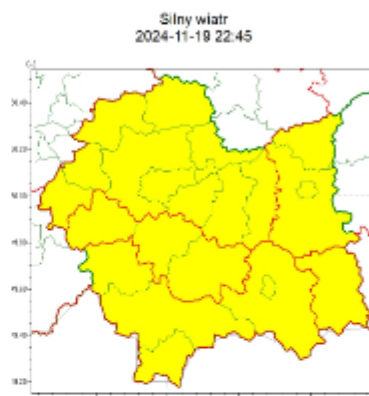

OSTRZEŻENIA METEOROLOGICZNE NR 395

Instytut Meteorologii i Gospodarki Wodnej - Państwowy Instytut Badawczy
Biuro Prognoz Meteorologicznych w Krakowie
30-215 Kraków ul. Piotra Borowego 14
tel: 12-6398150, fax: 12-4251973
email: meteo.krakow@imgw.pl
www: www.imgw.pl

Zasięg ostrzeżeń w województwie

WOJEWÓDZTWO MAŁOPOLSKIE
OSTRZEŻENIA METEOROLOGICZNE ZBIORCZO NR 395
WYKAZ OBOWIĄZUJĄCYCH OSTRZEŻEŃ
o godz. 22:45 dnia 19.11.2024

Zjawisko/Stopień zagrożenia	Silny wiatr/1
Obszar (w nawiasie numer ostrzeżenia dla powiatu)	powiaty: bocheński(131), brzeski(134), chrzanowski(131), krakowski(131), Kraków(132), miechowski(127), olkuski(127), oświęcimski(137), proszowicki(128), wielicki(132)
Ważność	od godz. 08:00 dnia 20.11.2024 do godz. 11:00 dnia 20.11.2024
Prawdopodobieństwo	70%
Przebieg	Prognozuje się wystąpienie silnego wiatru o średniej prędkości do 35 km/h, w porywach do 70 km/h, z zachodu.
SMS	IMGW-PIB OSTRZEŻGA: WIATR/1 małopolskie (10 powiatów) od 08:00/20.11 do 11:00/20.11.2024 prędkość do 35 km/h, porywy do 70 km/h, W. Dotyczy powiatów: bocheński, brzeski, chrzanowski, krakowski, Kraków, miechowski, olkuski, oświęcimski, proszowicki i wielicki.
RSO	Woj. małopolskie (10 powiatów), IMGW-PIB wydał ostrzeżenie pierwszego stopnia o silnym wietrze
Uwagi	Brak.