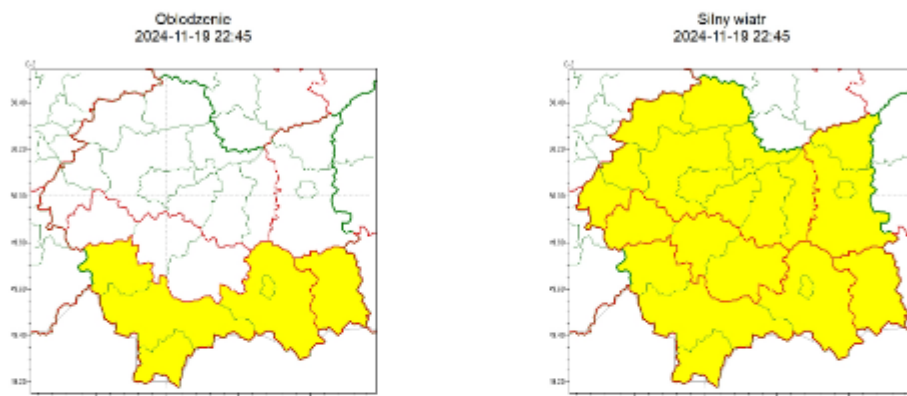

OSTRZEŻENIA METEOROLOGICZNE

NR 395

Instytut Meteorologii i Gospodarki Wodnej - Państwowy Instytut Badawczy
Biuro Prognoz Meteorologicznych w Krakowie
30-215 Kraków ul. Piotra Borowego 14
tel: 12-6398150, fax: 12-4251973
email: meteo.krakow@imgw.pl
www: www.imgw.pl

Zasięg ostrzeżeń w województwie

WOJEWÓDZTWO MAŁOPOLSKIE
OSTRZEŻENIA METEOROLOGICZNE ZBIORCZO NR 395
WYKAZ OBOWIĄZUJĄCYCH OSTRZEŻEŃ
o godz. 22:45 dnia 19.11.2024

Zjawisko/Stopień zagrożenia	Silny wiatr/1
Obszar (w nawiasie numer ostrzeżenia dla powiatu)	powiaty: bocheński(131), brzeski(134), chrzanowski(131), krakowski(131), Kraków(132), miechowski(127), olkuski(127), oświęcimski(137), proszowicki(128), wielicki(132)
Ważność	od godz. 08:00 dnia 20.11.2024 do godz. 11:00 dnia 20.11.2024
Prawdopodobieństwo	70%
Przebieg	Prognozuje się wystąpienie silnego wiatru o średniej prędkości do 35 km/h, w porywach do 70 km/h, z zachodu.
SMS	IMGW-PIB OSTRZEGA: WIATR/1 małopolskie (10 powiatów) od 08:00/20.11 do 11:00/20.11.2024 prędkość do 35 km/h, porywy do 70 km/h, W. Dotyczy powiatów: bocheński, brzeski, chrzanowski, krakowski, Kraków, miechowski, olkuski, oświęcimski, proszowicki i wielicki.
RSO	Woj. małopolskie (10 powiatów), IMGW-PIB wydał ostrzeżenie pierwszego stopnia o silnym wietrze
Uwagi	Brak.