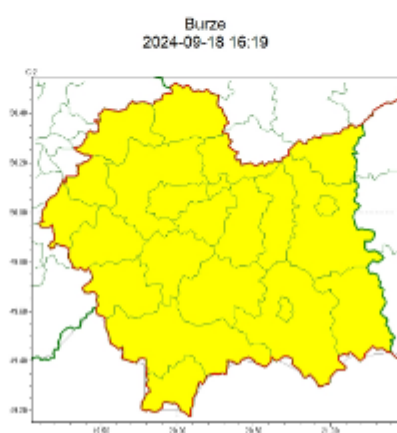

OSTRZEŻENIA METEOROLOGICZNE

NR 348

Instytut Meteorologii i Gospodarki Wodnej - Państwowy Instytut Badawczy
Biuro Prognoz Meteorologicznych w Krakowie
30-215 Kraków ul. Piotra Borowego 14
tel: 12-6398150, fax: 12-4251973
email: meteo.krakow@imgw.pl
www: www.imgw.pl

Zasięg ostrzeżeń w województwie

WOJEWÓDZTWO MAŁOPOLSKIE
OSTRZEŻENIA METEOROLOGICZNE ZBIORCZO NR 348
WYKAZ OBOWIĄZUJĄCYCH OSTRZEŻEŃ
o godz. 16:19 dnia 18.09.2024

Zjawisko/Stopień zagrożenia	Burze/1
Obszar (w nawiasie numer ostrzeżenia dla powiatu)	powiaty: bocheński(114), brzeski(117), chrzanowski(115), dąbrowski(118), gorlicki(134), krakowski(114), Kraków(115), limanowski(133), miechowski(112), myślenicki(123), nowosądecki(146), nowotarski(152), Nowy Sącz(130), olkuski(112), oświęcimski(119), proszowicki(112), suski(133), tarnowski(117), Tarnów(116), tatrzański(149), wadowicki(127), wielicki(114)
Ważność	od godz. 16:25 dnia 18.09.2024 do godz. 21:30 dnia 18.09.2024
Prawdopodobieństwo	75%
Przebieg	Prognozowane są burze, którym miejscami będą towarzyszyć silne opady deszczu do 25 mm oraz porywy wiatru do 70 km/h. Lokalnie grad.
SMS	IMGW-PIB OSTRZEGA: BURZE/1 małopolskie (wszystkie powiaty) od 16:25/18.09 do 21:30/18.09.2024 deszcz 25 mm, porywy 70 km/h, grad. Dotyczy powiatów: wszystkie powiaty.
RSO	Woj. małopolskie (wszystkie powiaty), IMGW-PIB wydał ostrzeżenie pierwszego stopnia o burzach
Uwagi	Brak.