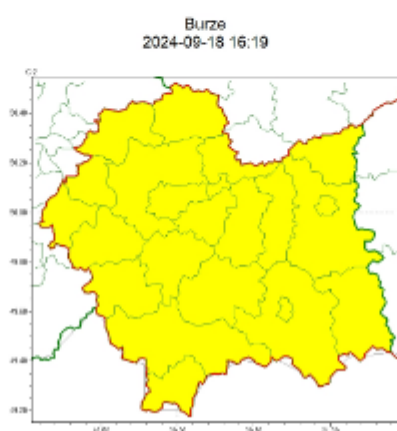

OSTRZEŻENIA METEOROLOGICZNE

NR 348

Instytut Meteorologii i Gospodarki Wodnej - Państwowy Instytut Badawczy
Biuro Prognoz Meteorologicznych w Krakowie
30-215 Kraków ul. Piotra Borowego 14
tel: 12-6398150, fax: 12-4251973
email: meteo.krakow@imgw.pl
www: www.imgw.pl

Zasięg ostrzeżeń w województwie

WOJEWÓDZTWO MAŁOPOLSKIE
OSTRZEŻENIA METEOROLOGICZNE ZBIORCZO NR 348
WYKAZ OBOWIĄZUJĄCYCH OSTRZEŻEŃ
o godz. 16:19 dnia 18.09.2024

Zjawisko/Stopień zagrożenia	Burze/1
Obszar (w nawiasie numer ostrzeżenia dla powiatu)	powiaty: bocheński(114), brzeski(117), chrzanowski(115), dąbrowski(118), gorlicki(134), krakowski(114), Kraków(115), limanowski(133), miechowski(112), myślenicki(123), nowosądecki(146), nowotarski(152), Nowy Sącz(130), olkuski(112), oświęcimski(119), proszowicki(112), suski(133), tarnowski(117), Tarnów(116), tatrzański(149), wadowicki(127), wielicki(114)
Ważność	od godz. 16:25 dnia 18.09.2024 do godz. 21:30 dnia 18.09.2024
Prawdopodobieństwo	75%
Przebieg	Prognozowane są burze, którym miejscami będą towarzyszyć silne opady deszczu do 25 mm oraz porywy wiatru do 70 km/h. Lokalnie grad.
SMS	IMGW-PIB OSTRZEGA: BURZE/1 małopolskie (wszystkie powiaty) od 16:25/18.09 do 21:30/18.09.2024 deszcz 25 mm, porywy 70 km/h, grad. Dotyczy powiatów: wszystkie powiaty.
RSO	Woj. małopolskie (wszystkie powiaty), IMGW-PIB wydał ostrzeżenie pierwszego stopnia o burzach
Uwagi	Brak.