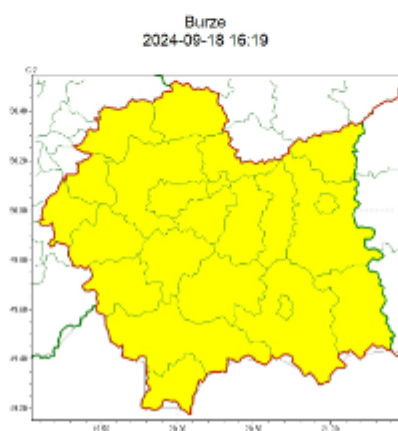

OSTRZEŻENIA METEOROLOGICZNE

NR 348

Instytut Meteorologii i Gospodarki Wodnej - Państwowy Instytut Badawczy
Biuro Prognoz Meteorologicznych w Krakowie
30-215 Kraków ul. Piotra Borowego 14
tel: 12-6398150, fax: 12-4251973
email: meteo.krakow@imgw.pl
www: www.imgw.pl

Zasięg ostrzeżeń w województwie

WOJEWÓDZTWO MAŁOPOLSKIE
OSTRZEŻENIA METEOROLOGICZNE ZBIORCZO NR 348
WYKAZ OBOWIĄZUJĄCYCH OSTRZEŻEŃ
o godz. 16:19 dnia 18.09.2024

Zjawisko/Stopień zagrożenia	Burze/1
Obszar (w nawiasie numer ostrzeżenia dla powiatu)	powiaty: bocheński(114), brzeski(117), chrzanowski(115), dąbrowski(118), gorlicki(134), krakowski(114), Kraków(115), limanowski(133), miechowski(112), myślenicki(123), nowosądecki(146), nowotarski(152), Nowy Sącz(130), olkuski(112), oświęcimski(119), proszowicki(112), suski(133), tarnowski(117), Tarnów(116), tatrzański(149), wadowicki(127), wielicki(114)
Ważność	od godz. 16:25 dnia 18.09.2024 do godz. 21:30 dnia 18.09.2024
Prawdopodobieństwo	75%
Przebieg	Prognozowane są burze, którym miejscami będą towarzyszyć silne opady deszczu do 25 mm oraz porywy wiatru do 70 km/h. Lokalnie grad.
SMS	IMGW-PIB OSTRZEGA: BURZE/1 małopolskie (wszystkie powiaty) od 16:25/18.09 do 21:30/18.09.2024 deszcz 25 mm, porywy 70 km/h, grad. Dotyczy powiatów: wszystkie powiaty.
RSO	Woj. małopolskie (wszystkie powiaty), IMGW-PIB wydał ostrzeżenie pierwszego stopnia o burzach
Uwagi	Brak.