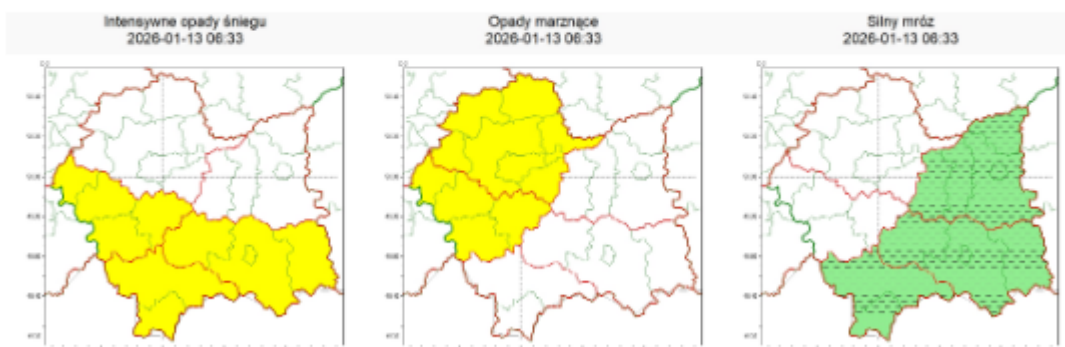

Zasięg ostrzeżeń w województwie

**WOJEWÓDZTWO MAŁOPOLSKIE**  
**OSTRZEŻENIA METEOROLOGICZNE ZBIORCZO NR 16**  
**WYKAZ OBOWIĄZUJĄCYCH OSTRZEŻEŃ**  
**o godz. 06:33 dnia 13.01.2026**

Zjawisko/Stopień zagrożenia	Silny mróz/1 ODWOŁANIE
Obszar (w nawiasie numer ostrzeżenia dla powiatu)	powiaty: bocheński(5), brzeski(5), dąbrowski(5), gorlicki(9), limanowski(7), nowosądecki(9), nowotarski(8), Nowy Sącz(8), tarnowski(5), Tarnów(5), tatrzański(8)
Czas odwołania	godz. 06:31 dnia 13.01.2026
Przyczyna	Zjawisko zakończyło się.
SMS	IMGW-PIB INFORMUJE: MRÓZ/- małopolskie (11 powiatów) 06:31/13.01.2026 ZJAWISKO ZAKOŃCZYŁO SIĘ. Dotyczy powiatów: bocheński, brzeski, dąbrowski, gorlicki, limanowski, nowosądecki, nowotarski, Nowy Sącz, tarnowski, Tarnów i tatrzański.
RSO	Woj. małopolskie (11 powiatów), IMGW-PIB odwołał ostrzeżenie pierwszego stopnia o silnych mrozach
Uwagi	Brak.
Zjawisko/Stopień zagrożenia	Opady marznące/1
Obszar (w nawiasie numer ostrzeżenia dla powiatu)	powiaty: chrzanowski(3), krakowski(3), Kraków(3), miechowski(5), myślenicki(5), olkuski(3), oświęcimski(6), proszowicki(5), suski(7), wadowicki(6), wielicki(3)
Ważność	od godz. 14:00 dnia 13.01.2026 do godz. 22:00 dnia 13.01.2026
Prawdopodobieństwo	70%
Przebieg	Lokalnie wystąpią słabe opady marznącej mżawki lub deszczu powodujące gołoledź.