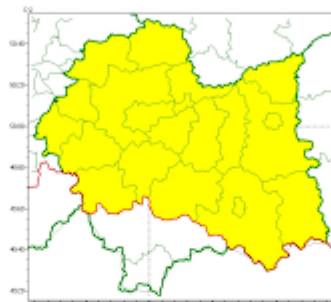

Zasięg ostrzeżeń w województwie

Oblodzenie
2024-12-12 11:58

WOJEWÓDZTWO MAŁOPOLSKIE
OSTRZEŻENIA METEOROLOGICZNE ZBIORCZO NR 434
WYKAZ OBOWIĄZUJĄCYCH OSTRZEŻEŃ
o godz. 11:58 dnia 12.12.2024

Zjawisko/Stopień zagrożenia	Oblodzenie/1
Obszar (w nawiasie numer ostrzeżenia dla powiatu)	powiaty: bocheński(144), brzeski(147), chrzanowski(142), dąbrowski(149), gorlicki(180), krakowski(144), Kraków(145), limanowski(172), miechowski(139), myślenicki(157), nowosądecki(193), Nowy Sącz(174), olkuski(139), oświęcimski(151), proszowicki(141), suski(175), tarnowski(148), Tarnów(146), wadowicki(163), wielicki(146)
Ważność	od godz. 18:00 dnia 12.12.2024 do godz. 09:00 dnia 13.12.2024
Prawdopodobieństwo	70%
Przebieg	Prognozuje się lokalnie zamarzanie mokrej nawierzchni dróg i chodników, po słabych opadach mżawki, deszczu ze śniegiem i mokrego śniegu, powodujących oblodzenie. Temperatura minimalna około -2°C, temperatura minimalna przy granicy około -4°C.
SMS	IMGW-PIB OSTRZEŻEGA: OBLODZENIE/1 małopolskie (20 powiatów) od 18:00/12.12 do 09:00/13.12.2024 temp. min. ok. -2st., przy granicy do -4st., ślisko. Dotyczy powiatów: bocheński, brzeski, chrzanowski, dąbrowski, gorlicki, krakowski, Kraków, limanowski, miechowski, myślenicki, nowosądecki, Nowy Sącz, olkuski, oświęcimski, proszowicki, suski, tarnowski, Tarnów, wadowicki i wielicki.
RSO	Woj. małopolskie (20 powiatów), IMGW-PIB wydał ostrzeżenie pierwszego stopnia o oblodzeniu
Uwagi	Brak.

Opracowanie niniejsze i jego format, jako przedmiot prawa autorskiego podlega ochronie prawnej, zgodnie z przepisami ustawy z dnia 4 lutego 1994r o prawie autorskim i prawach pokrewnych (dz. U. z 2006 r. Nr 90, poz. 631 z późn. zm.).
Wszelkie dalsze udostępnianie, rozpowszechnianie (przedruk, kopiowanie, wiadomość sms) jest dozwolone wyłącznie w formie dosłownej z bezwzględnym wskazaniem źródła informacji tj. IMGW-PIB.

Ostrzeżenie meteorologiczne nr 433