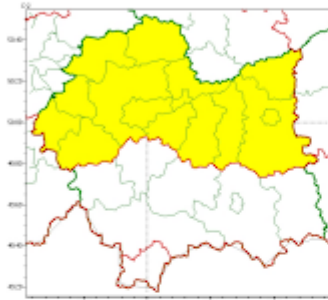

Zasięg ostrzeżeń w województwie

Oblodzenie
2024-12-10 22:26