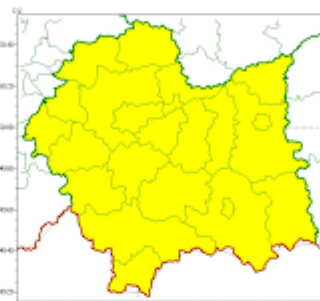

Zasięg ostrzeżeń w województwie

Opady marznące
2024-12-11 12:21

WOJEWÓDZTWO MAŁOPOLSKIE
OSTRZEŻENIA METEOROLOGICZNE ZBIORCZO NR 433
WYKAZ OBOWIĄZUJĄCYCH OSTRZEŻEŃ
o godz. 12:21 dnia 11.12.2024

Zjawisko/Stopień zagrożenia	Opady marznące/l
Obszar (w nawiasie numer ostrzeżenia dla powiatu)	powiaty: bocheński(143), brzeski(146), chrzanowski(141), dąbrowski(148), gorlicki(179), krakowski(143), Kraków(144), limanowski(171), miechowski(138), myślenicki(156), nowosądecki(192), nowotarski(198), Nowy Sącz(173), olkusi(138), oświęcimski(150), proszowicki(140), suski(174), tarnowski(147), Tarnów(145), tatrzański(180), wadowicki(162), wielicki(145)
Ważność	od godz. 21:00 dnia 11.12.2024 do godz. 10:00 dnia 12.12.2024
Prawdopodobieństwo	70%
Przebieg	Prognozowane są słabe opady marznącej mżawki powodujące gołoledź.
SMS	IMGW-PIB OSTRZEGA: MARZNAĆEOPADY/l małopolskie (wszystkie powiaty) od 21:00/11.12 do 10:00/12.12.2024 marznące opady, drogi śliskie. Dotyczy powiatów: wszystkie powiaty.
RSO	Woj. małopolskie (wszystkie powiaty), IMGW-PIB wydał ostrzeżenie pierwszego stopnia o opadach marznących
Uwagi	Brak.

Opracowanie niniejsze i jego format, jako przedmiot prawa autorskiego podlega ochronie prawnej, zgodnie z przepisami ustawy z dnia 4 lutego 1994r o prawie autorskim i prawach pokrewnych (dz. U. z 2006 r. Nr 90, poz. 631 z późn. zm.).
Wszelkie dalsze udostępnianie, rozpowszechnianie (przedruk, kopiowanie, wiadomość sms) jest dozwolone wyłącznie w formie dosłownej z bezwzględnyim wskazaniem źródła informacji tj. IMGW-PIB.

Ostrzeżenie meteorologiczne nr 431