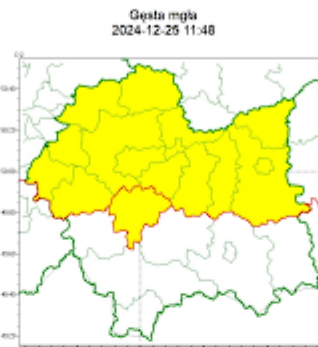

OSTRZEŻENIA METEOROLOGICZNE NR 450

Instytut Meteorologii i Gospodarki Wodnej - Państwowy Instytut Badawczy
Biuro Prognoz Meteorologicznych w Krakowie
30-215 Kraków ul. Piotra Borowego 14
tel: 12-6398150, fax: 12-4251973
email: meteo.krakow@imgw.pl
www: www.imgw.pl

Zasięg ostrzeżeń w województwie

WOJEWÓDZTWO MAŁOPOLSKIE OSTRZEŻENIA METEOROLOGICZNE ZBIORCZO NR 450 WYKAZ OBOWIĄZUJĄCYCH OSTRZEŻEŃ o godz. 11:48 dnia 25.12.2024

Zjawisko/Stopień zagrożenia	Gęsta mgła/1
Obszar (w nawiasie numer ostrzeżenia dla powiatu)	powiaty: myślenicki(163)
Ważność	od godz. 20:00 dnia 25.12.2024 do godz. 09:00 dnia 26.12.2024
Prawdopodobieństwo	80%
Przebieg	Miejscami prognozuje się gęste mgły, w zasięgu których widzialność będzie się obniżać do około 100 m. Lokalnie mgły marznące, na drogach ślisko.
SMS	IMGW-PIB OSTRZEŻGA: MGLA/1 małopolskie (1 powiat) od 20:00/25.12 do 09:00/26.12.2024 widzialność miejscami około 100 m. Dotyczy powiatów: myślenicki.
RSO	Woj. małopolskie (1 powiat), IMGW-PIB wydał ostrzeżenie pierwszego stopnia o silnych mgłach
Uwagi	Brak.
Zjawisko/Stopień zagrożenia	Gęsta mgła/1
Obszar (w nawiasie numer ostrzeżenia dla powiatu)	powiaty: bocheński(148), brzeski(151), chrzanowski(144), dąbrowski(153), krakowski(148), Kraków(149), miechowski(142), olkuski(141), oświęcimski(156), proszowicki(145), tarnowski(152), Tarnów(150), wadowicki(168), wielicki(150)
Ważność	od godz. 20:00 dnia 25.12.2024 do godz. 09:00 dnia 26.12.2024
Prawdopodobieństwo	80%