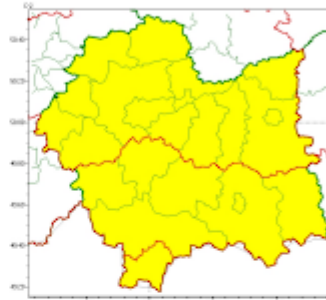

# Ostrzeżenie meteorologiczne nr 431

Zasięg ostrzeżeń w województwie

Oblodzenie  
2024-12-10 22:26

Opady mrozzące  
2024-12-10 22:26

**WOJEWÓDZTWO MAŁOPOLSKIE**  
**OSTRZEŻENIA METEOROLOGICZNE ZBIORCZO NR 431**  
**WYKAZ OBOWIĄZUJĄCYCH OSTRZEŻEŃ**  
**o godz. 22:26 dnia 10.12.2024**

Zjawisko/Stopień zagrożenia	Opady mrozzące/1
Obszar (w nawiasie numer ostrzeżenia dla powiatu)	powiaty: bocheński(142), brzeski(145), chrzanowski(140), dąbrowski(147), krakowski(142), Kraków(143), miechowski(137), olkuski(137), oświęcimski(149), proszowicki(139), tarnowski(146), Tarnów(144), tatrzański(179), wadowicki(161), wielicki(144)
Ważność	od godz. 22:30 dnia 10.12.2024 do godz. 12:00 dnia 11.12.2024
Prawdopodobieństwo	80%
Przebieg	Prognozowane są słabe opady mrozzącego deszczu lub mżawki powodujące gołoledź.
SMS	IMGW-PIB OSTRZEGA: MARZĄCEOPADY/1 małopolskie (15 powiatów) od 22:30/10.12 do 12:00/11.12.2024 mrozzące opady, drogi śliskie. Dotyczy powiatów: bocheński, brzeski, chrzanowski, dąbrowski, krakowski, Kraków, miechowski, olkuski, oświęcimski, proszowicki, tarnowski, Tarnów, tatrzański, wadowicki i wielicki.
RSO	Woj. małopolskie (15 powiatów), IMGW-PIB wydał ostrzeżenie pierwszego stopnia o opadach mrozzących.
Uwagi	Brak.
Zjawisko/Stopień zagrożenia	Oblodzenie/1
Obszar (w nawiasie numer ostrzeżenia dla powiatu)	powiaty: bocheński(141), brzeski(144), chrzanowski(139), dąbrowski(146), krakowski(141), Kraków(142), miechowski(136), olkuski(136), oświęcimski(148), proszowicki(138), tarnowski(145), Tarnów(143), wadowicki(160), wielicki(143)
Ważność	od godz. 22:00 dnia 10.12.2024 do godz. 06:00 dnia 11.12.2024
Prawdopodobieństwo	75%