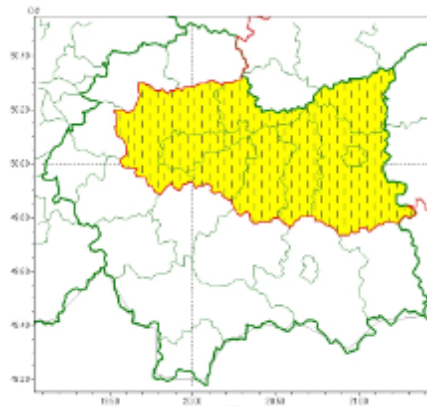

Zasięg ostrzeżeń w województwie

Gęsta mgła
2024-12-02 14:23

WOJEWÓDZTWO MAŁOPOLSKIE
OSTRZEŻENIA METEOROLOGICZNE ZBIORCZO NR 415
WYKAZ OBOWIĄZUJĄCYCH OSTRZEŻEŃ
o godz. 14:23 dnia 02.12.2024

Zjawisko/Stoień zagrożenia	Gęsta mgła/1 ZMIANA
Obszar (w nawiasie numer ostrzeżenia dla powiatu)	powiaty: bocheński(138), brzeski(141), dąbrowski(142),krakowski(138), Kraków(139), proszowicki(135), tarnowski(141), Tarnów(139), wielicki(139)
Ważność	od godz. 15:00 dnia 02.12.2024 do godz. 11:00 dnia 03.12.2024
Prawdopodobieństwo	85%
Przebieg	Prognozuję się gęste mgły, w zasięgu których widzialność będzie miejscami wynosić poniżej 200 m. Mgły szybko będą gęstnieć po zachodzie słońca. Miejscami ślisko.
SMS	IMGW-PIB OSTRZEGA: MGLA/1 małopolskie (9 powiatów) od 15:00/02.12 do 11:00/03.12.2024 widzialność 200 m. Dotyczy powiatów: bocheński, brzeski, dąbrowski, krakowski, Kraków, proszowicki, tarnowski, Tarnów i wielicki.
RSO	Woj. małopolskie (9 powiatów), IMGW-PIB wydał ostrzeżenie pierwszego stopnia o silnych mgłach
Uwagi	Zmiana dotyczy ważności ostrzeżenia.

Opracowanie niniejsze i jego format, jako przedmiot prawa autorskiego podlega ochronie prawnej, zgodnie z przepisami ustawy z dnia 4 lutego 1994r o prawie autorskim i prawach pokrewnych (dz. U. z 2006 r. Nr 90, poz. 631 z późn. zm.).
Wszelkie dalsze udostępnianie, rozpowszechnianie (przedruk, kopiowanie, wiadomość sms) jest dozwolone wyłącznie w formie dosłownej z bezwzględnym wskazaniem źródła informacji tj. IMGW-PIB.