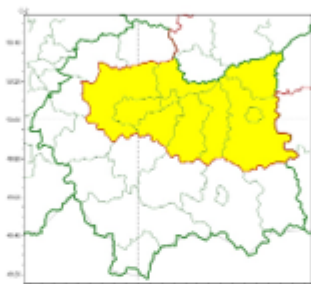

Zasięg ostrzeżeń w województwie

Gęsta mgła  
2024-12-02 11:45

**WOJEWÓDZTWO MAŁOPOLSKIE**  
**OSTRZEŻENIA METEOROLOGICZNE ZBIORCZO NR 414**  
**WYKAZ OBOWIĄZUJĄCYCH OSTRZEŻEŃ**  
**o godz. 11:45 dnia 02.12.2024**