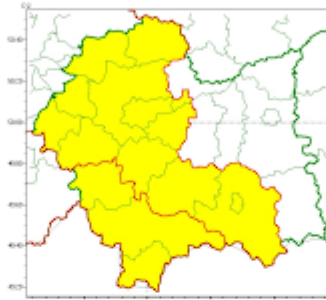

Zasięg ostrzeżeń w województwie

Opady marznące
2024-12-08 11:36

WOJEWÓDZTWO MAŁOPOLSKIE
OSTRZEŻENIA METEOROLOGICZNE ZBIORCZO NR 425
WYKAZ OBOWIĄZUJĄCYCH OSTRZEŻEŃ
o godz. 11:36 dnia 08.12.2024

Zjawisko/Stopień zagrożenia	Opady marznące/1
Obszar (w nawiasie numer ostrzeżenia dla powiatu)	powiaty: nowotarski(194), suski(170), tatrzański(177)
Ważność	od godz. 20:00 dnia 08.12.2024 do godz. 12:00 dnia 09.12.2024
Prawdopodobieństwo	70%
Przebieg	Miejscami prognozowane są słabe opady marznącego deszczu lub mżawki powodujące gołoledź.
SMS	IMGW-PIB OSTRZEGA: MARZNAĆCEOPADY/1 małopolskie (3 powiaty) od 20:00/08.12 do 12:00/09.12.2024 marznące opady, drogi śliskie. Dotyczy powiatów: nowotarski, suski i tatrzański.
RSO	Woj. małopolskie (3 powiaty), IMGW-PIB wydał ostrzeżenie pierwszego stopnia o opadach marznących
Uwagi	Brak.
Zjawisko/Stopień zagrożenia	Opady marznące/1
Obszar (w nawiasie numer ostrzeżenia dla powiatu)	powiaty: chrzanowski(138), krakowski(140), Kraków(141), limanowski(167), miechowski(134), myślenicki(152), nowosądecki(188), Nowy Sącz(169), olkuski(134), oświęcimski(147), wadowicki(159), wielicki(142)
Ważność	od godz. 20:00 dnia 08.12.2024 do godz. 07:00 dnia 09.12.2024
Prawdopodobieństwo	70%
Przebieg	Miejscami prognozowane są słabe opady marznącego deszczu lub mżawki powodujące gołoledź.

SMS	IMGW-PIB OSTRZEGA: MARZNAĆCEOPADY/1 małopolskie (12 powiatów) od 20:00/08.12 do 07:00/09.12.2024 marznące opady, drogi śliskie. Dotyczy powiatów: chrzanowski, krakowski, Kraków, limanowski, miechowski, myślenicki, nowosądecki, Nowy Sącz, olkuski, oświęcimski, wadowicki i wielicki.
RSO	Woj. małopolskie (12 powiatów), IMGW-PIB wydał ostrzeżenie pierwszego stopnia o opadach marznących
Uwagi	Brak.

Opracowanie niniejsze i jego format, jako przedmiot prawa autorskiego podlega ochronie prawnej, zgodnie z przepisami ustawy z dnia 4 lutego 1994r o prawie autorskim i prawach pokrewnych (dz. U. z 2006 r. Nr 90, poz. 631 z późn. zm.).
Wszelkie dalsze udostępnianie, rozpowszechnianie (przedruk, kopiowanie, wiadomość sms) jest dozwolone wyłącznie w formie dosłownej z bezwzględnym wskazaniem źródła informacji tj. IMGW-PIB.