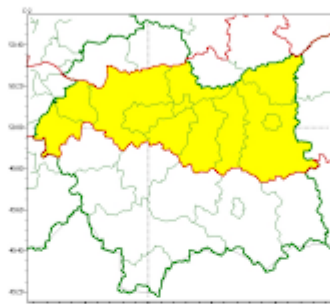

## Zasięg ostrzeżeń w województwie

Gęsta mgła  
2024-12-26 12:01