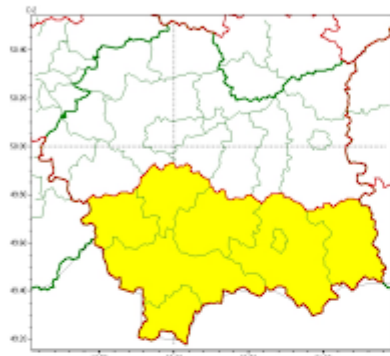

Zasięg ostrzeżeń w województwie

Intensywne opady śniegu
2024-12-10 11:53