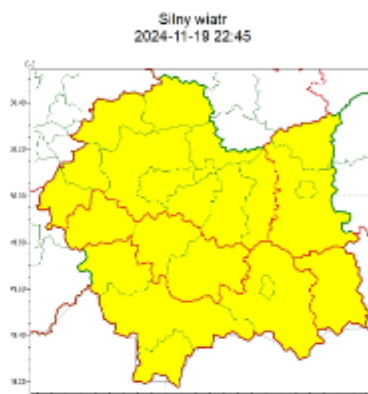

OSTRZEŻENIA METEOROLOGICZNE

NR 395

Instytut Meteorologii i Gospodarki Wodnej - Państwowy Instytut Badawczy
Biuro Prognoz Meteorologicznych w Krakowie
30-215 Kraków ul. Piotra Borowego 14
tel: 12-6398150, fax: 12-4251973
email: meteo.krakow@imgw.pl
www: www.imgw.pl

Zasięg ostrzeżeń w województwie

WOJEWÓDZTWO MAŁOPOLSKIE
OSTRZEŻENIA METEOROLOGICZNE ZBIORCZO NR 395
WYKAZ OBOWIĄZUJĄCYCH OSTRZEŻEŃ
o godz. 22:45 dnia 19.11.2024

Zjawisko/Stopień zagrożenia	Silny wiatr/1
Obszar (w nawiasie numer ostrzeżenia dla powiatu)	powiaty: bocheński(131), brzeski(134), chrzanowski(131), krakowski(131), Kraków(132), miechowski(127), olkuski(127), oświęcimski(137), proszowicki(128), wielicki(132)
Ważność	od godz. 08:00 dnia 20.11.2024 do godz. 11:00 dnia 20.11.2024
Prawdopodobieństwo	70%
Przebieg	Prognozuje się wystąpienie silnego wiatru o średniej prędkości do 35 km/h, w porywach do 70 km/h, z zachodu.
SMS	IMGW-PIB OSTRZEGA: WIATR/1 małopolskie (10 powiatów) od 08:00/20.11 do 11:00/20.11.2024 prędkość do 35 km/h, porywy do 70 km/h, W. Dotyczy powiatów: bocheński, brzeski, chrzanowski, krakowski, Kraków, miechowski, olkuski, oświęcimski, proszowicki i wielicki.
RSO	Woj. małopolskie (10 powiatów), IMGW-PIB wydał ostrzeżenie pierwszego stopnia o silnym wietrze
Uwagi	Brak.