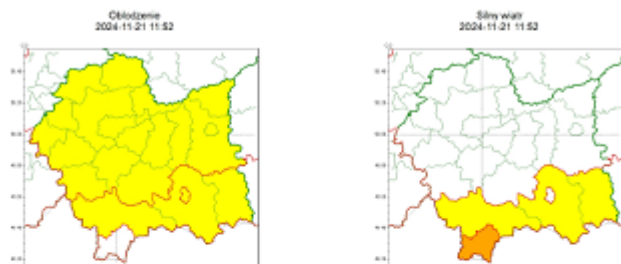

Ostrzeżenie meteorologiczne nr 398

Zasięg ostrzeżeń w województwie

WOJEWÓDZTWO MAŁOPOLSKIE OSTRZEŻENIA METEOROLOGICZNE ZBIORCZO NR 398 WYKAZ OBOWIĄZUJĄCYCH OSTRZEŻEŃ o godz. 11:52 dnia 21.11.2024	
Zjawisko/Stopień zagrożenia	Obłodzenie/1
Obszar (w nawiasie numer ostrzeżenia dla powiatu)	powiaty: bocheński(133), brzeski(136), chrzanowski(133), dąbrowski(137), gołicki(160), krakowski(133), Kraków(134), limanowski(157), miechowski(129), myślenicki(143), nowosądecki(173), nowotarski(180), Nowy Sącz(156), olkusi(129), oświęcimski(139), proszowicki(130), suski(157), tarnowski(136), Tarnów(135), wadowicki(151), wielicki(134)
Ważność	od godz. 17:00 dnia 21.11.2024 do godz. 09:00 dnia 22.11.2024
Prawdopodobieństwo	75%
Przebieg	Prognozuje się zamrażanie mokrej nawierzchni dróg i chodników po opadach deszczu ze śniegiem i mokrego śniega powodujących oblodzenie. Temperatura minimalna około od -3°C do -1°C, lokalnie około -5°C, temperatura minimalna przy gruncie około -4°C, lokalnie około -6°C.
SMS	IMGW-PIB OSTRZEŻGA: OBŁODZENIE/1 małopolskie (21 powiatów) od 17:00/21.11 do 09:00/22.11.2024 temp. min. od -3 st. do -1 st., lok. -5 st., przy gruncie do -4 st., lok. -6 st., śniego. Dotyczy powiatów: bocheński, brzeski, chrzanowski, dąbrowski, gołicki, krakowski, Kraków, limanowski, miechowski, myślenicki, nowosądecki, nowotarski, Nowy Sącz, olkusi, oświęcimski, proszowicki, suski, tarnowski, Tarnów, wadowicki i wielicki.
RSO	Woj. małopolskie (21 powiatów), IMGW-PIB wydał ostrzeżenie pierwszego stopnia o oblodzeniu
Uwagi	Brak.
Zjawisko/Stopień zagrożenia	Silny wiatr/1

tel. 12 392 13 00, fax. 12 422 72 08

Strona 2 z 2

Obszar (w nawiasie numer ostrzeżenia dla powiatu)	powiaty: gołicki(161), nowosądecki(174), nowotarski(181)
Ważność	od godz. 23:00 dnia 21.11.2024 do godz. 07:00 dnia 22.11.2024
Prawdopodobieństwo	80%
Przebieg	Prognozuje się wystąpienie silnego wiatru o średniej prędkości do 35 km/h, w porywach do 75 km/h, z zachodu i południowego wschodu.
SMS	IMGW-PIB OSTRZEŻGA: WIATR/1 małopolskie (3 powiaty) od 23:00/21.11 do 07:00/22.11.2024 prędkość do 35 km/h, porywy do 75 km/h, S i SE. Dotyczy powiatów: gołicki, nowosądecki i nowotarski.
RSO	Woj. małopolskie (3 powiaty), IMGW-PIB wydał ostrzeżenie pierwszego stopnia o silnym wietrze
Uwagi	Brak.