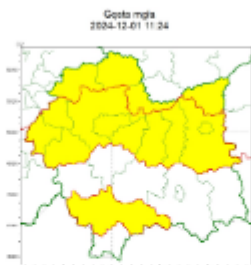

Ostrzeżenie meteorologiczne nr 411

Instytut Meteorologii i Gospodarki Wodnej - Państwowy Instytut Badawczy
 Biuro Prognoz Meteorologicznych w Krakowie
 30-215 Kraków ul. Piotra Borowego 14
 tel: 12-6386150, fax: 12-4251973
 email: meteo.krakow@imgw.pl
 www: www.imgw.pl

Zasięg ostrzeżeń w województwie

WOJEWÓDZTWO MAŁOPOLSKIE OSTRZEŻENIA METEOROLOGICZNE ZBIORCZO NR 411 WYKAZ OBOWIĄZUJĄCYCH OSTRZEŻEŃ o godz. 11:24 dnia 01.12.2024

Zjawisko/Stopień zagrożenia	Gęsta mgła ¹
Obszar (w nawiasie numer ostrzeżenia dla powiatu)	powiaty: dębowski(141), mińchowski(152), nowotararski(191), olkuzki(152), przeworski(194)
Ważność	od godz. 19:00 dnia 01.12.2024 do godz. 09:00 dnia 02.12.2024
Prawdopodobieństwo	80%
Przebieg	Prognozując się gęste mgły, w zasięgu których widzialność może miejscami wynosić poniżej 200 m.
SMS	IMGW-PIB OSTRZEŻENIE: MGŁA/1 małopolskie (5 powiatów) od 19:00 01.12 do 09:00 02.12.2024 widzialność poniżej 200 m. Dotyczy powiatów: dębowski, mińchowski, nowotararski, olkuzki i przeworski.
RSO	Woj. małopolskie (5 powiatów), IMGW-PIB wydał ostrzeżenie pierwszego stopnia o silnych mgłach
Uwagi	Brak.
Zjawisko/Stopień zagrożenia	Gęsta mgła ¹
Obszar (w nawiasie numer ostrzeżenia dla powiatu)	powiaty: bocheński(137), brzeski(140), chrzanowski(136), krakowski(137), Kraków(138), święcimirski(144), tarnowski(140), Tarnów(138), wadowicki(156), wielicki(138)
Ważność	od godz. 19:00 dnia 01.12.2024 do godz. 11:00 dnia 02.12.2024
Prawdopodobieństwo	80%

Przebieg	Prognozując się gęste mgły, w zasięgu których widzialność może miejscami wynosić poniżej 200 m.
SMS	IMGW-PIB OSTRZEŻENIE: MGŁA/1 małopolskie (10 powiatów) od 19:00 01.12 do 11:00 02.12.2024 widzialność poniżej 200 m. Dotyczy powiatów: bocheński, brzeski, chrzanowski, krakowski, Kraków, święcimirski, tarnowski, Tarnów, wadowicki i wielicki.
RSO	Woj. małopolskie (10 powiatów), IMGW-PIB wydał ostrzeżenie pierwszego stopnia o silnych mgłach
Uwagi	Brak.