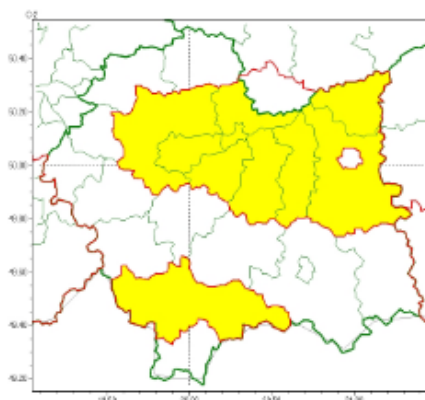

Przebieg	Prognozując się gęste mgły, w zasięgu których widzialność może miejscami wynosić poniżej 200 m.
SMS	IMGW-PIB OSTRZEŻENIE: MGŁA/1 małopolskie (10 powiatów) od 19:00 01.12 do 11:00 02.12.2024 widzialność poniżej 200 m. Dotyczy powiatów: bocheński, brzeski, chrzanowski, krakowski, Kraków, święcimirski, tarnowski, Tarnów, wadowicki i wielicki.
RSO	Woj. małopolskie (10 powiatów), IMGW-PIB wydał ostrzeżenie pierwszego stopnia o silnych mgłach
Uwagi	Brak.

Zasięg ostrzeżeń w województwie

Gęsta mgła
2024-11-27 16:03

WOJEWÓDZTWO MAŁOPOLSKIE
OSTRZEŻENIA METEOROLOGICZNE ZBIORCZO NR 404
WYKAZ OBOWIĄZUJĄCYCH OSTRZEŻEŃ
o godz. 16:03 dnia 27.11.2024

Zjawisko/Stopień zagrożenia	Gęsta mgła/1
Obszar (w nawiasie numer ostrzeżenia dla powiatu)	powiaty: bocheński(136), brzeski(139), dąbrowski(140), krakowski(136), Kraków(137), proszowicki(133), tarnowski(139), wielicki(137)
Ważność	od godz. 16:10 dnia 27.11.2024 do godz. 02:00 dnia 28.11.2024
Prawdopodobieństwo	80%
Przebieg	W dolinie Wisły obserwuje się i przewiduje nadal gęste mgły, w zasięgu których widzialność może miejscami wynosić poniżej 200 m.
SMS	IMGW-PIB OSTRZEGA: MGLA/1 małopolskie (8 powiatów) od 16:10/27.11 do 02:00/28.11.2024 widzialność 200 m. Dotyczy powiatów: bocheński, brzeski, dąbrowski, krakowski, Kraków, proszowicki, tarnowski i wielicki.
RSO	Woj. małopolskie (8 powiatów), IMGW-PIB wydał ostrzeżenie pierwszego stopnia o silnych mgłach
Uwagi	Brak.