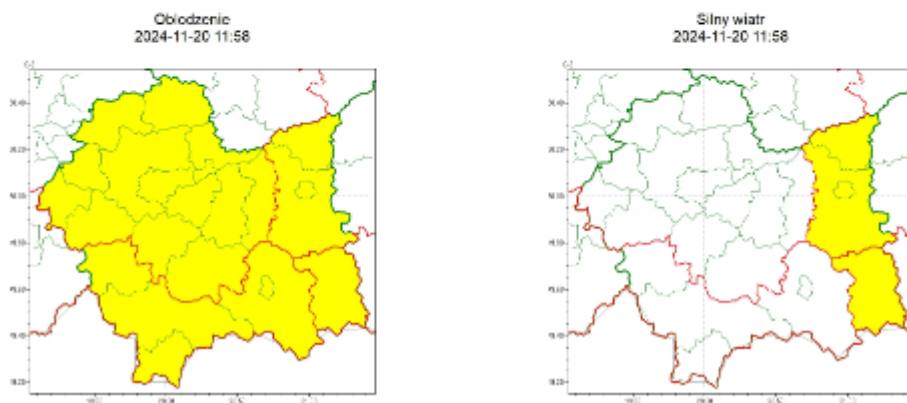

Ostrzeżenie meteorologiczne nr 397

Instytut Meteorologii i Gospodarki Wodnej - Państwowy Instytut Badawczy
Biuro Prognoz Meteorologicznych w Krakowie
30-215 Kraków ul. Piotra Borowego 14
tel: 12-6398150, fax: 12-4251973
email: meteo.krakow@imgw.pl
www: www.imgw.pl

Zasięg ostrzeżeń w województwie

WOJEWÓDZTWO MAŁOPOLSKIE OSTRZEŻENIA METEOROLOGICZNE ZBIORCZO NR 397 WYKAZ OBOWIĄZUJĄCYCH OSTRZEŻEŃ o godz. 11:58 dnia 20.11.2024

Zjawisko/Stopień zagrożenia	Oblodzenie/1
Obszar (w nawiasie numer ostrzeżenia dla powiatu)	powiaty: bocheński(132), brzeski(135), chrzanowski(132), dąbrowski(136), krakowski(132), Kraków(133), limanowski(156), miechowski(128), myślenicki(142), olkuski(128), oświęcimski(138), proszowicki(129), tarnowski(135), Tarnów(134), wadowicki(150), wielicki(133)
Ważność	od godz. 19:00 dnia 20.11.2024 do godz. 08:00 dnia 21.11.2024
Prawdopodobieństwo	75%
Przebieg	Prognozuje się zamarzanie mokrej nawierzchni dróg i chodników po opadach deszczu, deszczu ze śniegiem i mokrego śniegu powodujące ich oblodzenie. Temperatura minimalna około -3°C, temperatura minimalna przy gruncie około -4°C.
SMS	IMGW-PIB OSTRZEGA: OBLODZENIE/1 małopolskie (16 powiatów) od 19:00/20.11 do 08:00/21.11.2024 temp. min. od -3 st. do 0 st., przy gruncie do -4 st., ślisko. Dotyczy powiatów: bocheński, brzeski, chrzanowski, dąbrowski, krakowski, Kraków, limanowski, miechowski, myślenicki, olkuski, oświęcimski, proszowicki, tarnowski, Tarnów, wadowicki i wielicki.
RSO	Woj. małopolskie (16 powiatów), IMGW-PIB wydał ostrzeżenie pierwszego stopnia o oblodzeniu
Uwagi	Brak.