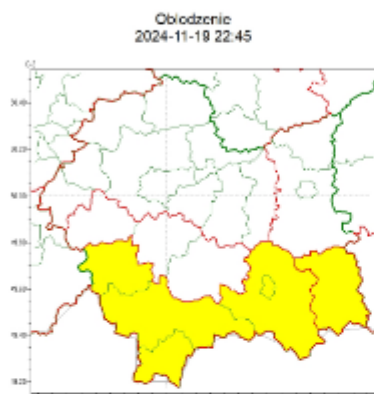

OSTRZEŻENIA METEOROLOGICZNE

NR 395

Instytut Meteorologii i Gospodarki Wodnej - Państwowy Instytut Badawczy
Biuro Prognoz Meteorologicznych w Krakowie
30-215 Kraków ul. Piotra Borowego 14
tel: 12-6398150, fax: 12-4251973
email: meteo.krakow@imgw.pl
www: www.imgw.pl

Zasięg ostrzeżeń w województwie

WOJEWÓDZTWO MAŁOPOLSKIE
OSTRZEŻENIA METEOROLOGICZNE ZBIORCZO NR 395
WYKAZ OBOWIĄZUJĄCYCH OSTRZEŻEŃ
o godz. 22:45 dnia 19.11.2024

Zjawisko/Stopień zagrożenia	Silny wiatr/1
Obszar (w nawiasie numer ostrzeżenia dla powiatu)	powiaty: bocheński(131), brzeski(134), chrzanowski(131), krakowski(131), Kraków(132), miechowski(127), olkuski(127), oświęcimski(137), proszowicki(128), wielicki(132)
Ważność	od godz. 08:00 dnia 20.11.2024 do godz. 11:00 dnia 20.11.2024
Prawdopodobieństwo	70%
Przebieg	Prognozuje się wystąpienie silnego wiatru o średniej prędkości do 35 km/h, w porywach do 70 km/h, z zachodu.
SMS	IMGW-PIB OSTRZEGA: WIATR/1 małopolskie (10 powiatów) od 08:00/20.11 do 11:00/20.11.2024 prędkość do 35 km/h, porywy do 70 km/h, W. Dotyczy powiatów: bocheński, brzeski, chrzanowski, krakowski, Kraków, miechowski, olkuski, oświęcimski, proszowicki i wielicki.
RSO	Woj. małopolskie (10 powiatów), IMGW-PIB wydał ostrzeżenie pierwszego stopnia o silnym wietrze
Uwagi	Brak.