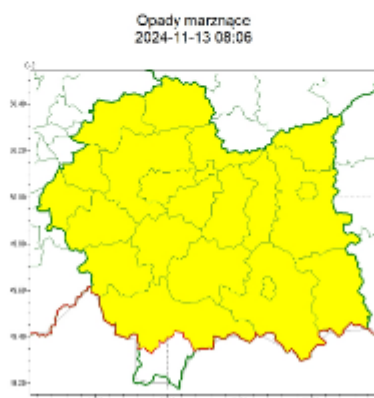

OSTRZEŻENIE METEOROLOGICZNE NR 387

Instytut Meteorologii i Gospodarki Wodnej - Państwowy Instytut Badawczy
Biuro Prognoz Meteorologicznych w Krakowie
30-215 Kraków ul. Piotra Borowego 14
tel: 12-6398150, fax: 12-4251973
email: meteo.krakow@imgw.pl
www: www.imgw.pl

Zasięg ostrzeżeń w województwie

WOJEWÓDZTWO MAŁOPOLSKIE OSTRZEŻENIA METEOROLOGICZNE ZBIORCZO NR 387 WYKAZ OBOWIĄZUJĄCYCH OSTRZEŻEŃ o godz. 08:06 dnia 13.11.2024

Zjawisko/Stopień zagrożenia	Opady marznące/1
Obszar (w nawiasie numer ostrzeżenia dla powiatu)	powiaty: bocheński(129), brzeski(132), chrzanowski(129), dąbrowski(133), gorlicki(152), krakowski(129), Kraków(130), limanowski(150), miechowski(125), myślenicki(137), nowosądecki(165), nowotarski(173), Nowy Sącz(149), olkuski(125), oświęcimski(135), proszowicki(126), suski(151), tarnowski(132), Tarnów(131), wadowicki(145), wielicki(130)
Ważność	od godz. 08:05 dnia 13.11.2024 do godz. 11:00 dnia 13.11.2024
Prawdopodobieństwo	80%
Przebieg	Prognozowane są słabe opady marznącego deszczu lub/oraz mżawki powodujące gołoledź.
SMS	IMGW-PIB OSTRZEGA: MARZNĄCEOPADY/1 małopolskie (21 powiatów) od 08:05/13.11 do 11:00/13.11.2024 marznące opady, drogi śliskie. Dotyczy powiatów: bocheński, brzeski, chrzanowski, dąbrowski, gorlicki, krakowski, Kraków, limanowski, miechowski, myślenicki, nowosądecki, nowotarski, Nowy Sącz, olkuski, oświęcimski, proszowicki, suski, tarnowski, Tarnów, wadowicki i wielicki.
RSO	Woj. małopolskie (21 powiatów), IMGW-PIB wydał ostrzeżenie pierwszego stopnia o opadach marznących
Uwagi	Brak.

Opracowanie niniejsze i jego format, jako przedmiot prawa autorskiego podlega ochronie prawnej, zgodnie z przepisami ustawy z dnia 4 lutego 1994r o prawie autorskim i prawach pokrewnych (dz. U. z 2006 r. Nr 90, poz. 631 z późn. zm.).
Wszelkie dalsze udostępnianie, rozpowszechnianie (przedruk, kopiowanie, wiadomość sms) jest dozwolone wyłącznie w formie dosłownej z bezwzględnym wskazaniem źródła informacji tj. IMGW-PIB.