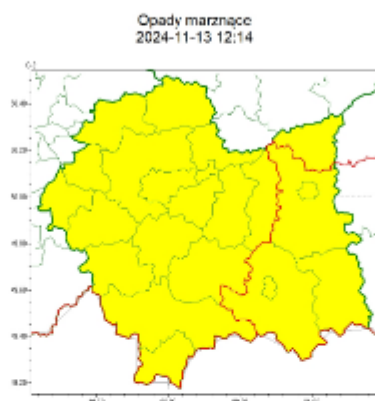

OSTRZEŻENIE METEOROLOGICZNE

NR 388

Instytut Meteorologii i Gospodarki Wodnej - Państwowy Instytut Badawczy
Biuro Prognoz Meteorologicznych w Krakowie
30-215 Kraków ul. Piotra Borowego 14
tel: 12-6398150, fax: 12-4251973
email: meteo.krakow@imgw.pl
www: www.imgw.pl

Zasięg ostrzeżeń w województwie

WOJEWÓDZTWO MAŁOPOLSKIE
OSTRZEŻENIA METEOROLOGICZNE ZBIORCZO NR 388
WYKAZ OBOWIĄZUJĄCYCH OSTRZEŻEŃ
o godz. 12:14 dnia 13.11.2024

Zjawisko/Stopień zagrożenia	Opady marznące/1
Obszar (w nawiasie numer ostrzeżenia dla powiatu)	powiaty: bocheński(130), brzeski(133), chrzanowski(130), dąbrowski(134), krakowski(130), Kraków(131), limanowski(151), miechowski(126), myślenicki(138), nowotarski(174), olkuski(126), oświęcimski(136), proszowicki(127), suski(152), tatrzański(162), wadowicki(146), wielicki(131)
Ważność	od godz. 12:20 dnia 13.11.2024 do godz. 06:00 dnia 14.11.2024
Prawdopodobieństwo	80%
Przebieg	Prognozowane są słabe opady marznącego deszczu lub mżawki powodujące gołoledź.
SMS	IMGW-PIB OSTRZEŻGA: MARZNAĆEOPADY/1 małopolskie (17 powiatów) od 12:20/13.11 do 06:00/14.11.2024 marznące opady, drogi śliskie. Dotyczy powiatów: bocheński, brzeski, chrzanowski, dąbrowski, krakowski, Kraków, limanowski, miechowski, myślenicki, nowotarski, olkuski, oświęcimski, proszowicki, suski, tatrzański, wadowicki i wielicki.
RSO	Woj. małopolskie (17 powiatów), IMGW-PIB wydał ostrzeżenie pierwszego stopnia o opadach marznących
Uwagi	Brak.