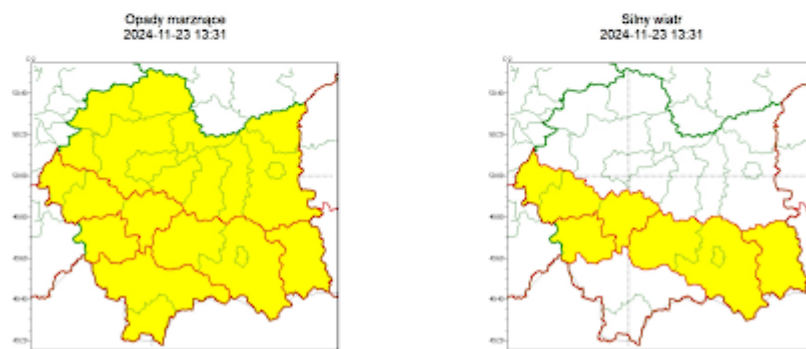

Ostrzeżenie meteorologiczne nr 400

Instytut Meteorologii i Gospodarki Wodnej - Państwowy Instytut Badawczy
Biuro Prognoz Meteorologicznych w Krakowie
30-215 Kraków ul. Piotra Borowego 14
tel: 12-6398150, fax: 12-4251973
email: meteo.krakow@imgw.pl
www: www.imgw.pl

Zasięg ostrzeżeń w województwie

WOJEWÓDZTWO MAŁOPOLSKIE OSTRZEŻENIA METEOROLOGICZNE ZBIORCZO NR 400 WYKAZ OBOWIĄZUJĄCYCH OSTRZEŻEŃ o godz. 13:31 dnia 23.11.2024

Zjawisko/Stopień zagrożenia	Opady marznące/1
Obszar (w nawiasie numer ostrzeżenia dla powiatu)	powiaty: bocheński(135), brzeski(138), chrzanowski(135), dąbrowski(139), krakowski(135), Kraków(136), miechowski(131), myślenicki(145), olkuski(131), oświęcimski(141), proszowicki(132), tarnowski(138), Tarnów(137), wadowicki(153), wielicki(136)
Ważność	od godz. 08:00 dnia 24.11.2024 do godz. 14:00 dnia 24.11.2024
Prawdopodobieństwo	70%
Przebieg	Prognozowane są miejscami słabe opady marznącego deszczu oraz mżawki powodujące gołoledź. Opady marznące będą występować przejściowo.
SMS	IMGW-PIB OSTRZEGA: MARZNAĆEOPADY/1 małopolskie (15 powiatów) od 08:00/24.11 do 14:00/24.11.2024 lok. marznące opady, drogi śliskie. Dotyczy powiatów: bocheński, brzeski, chrzanowski, dąbrowski, krakowski, Kraków, miechowski, myślenicki, olkuski, oświęcimski, proszowicki, tarnowski, Tarnów, wadowicki i wielicki.
RSO	Woj. małopolskie (15 powiatów), IMGW-PIB wydał ostrzeżenie pierwszego stopnia o opadach marznących
Uwagi	Brak.