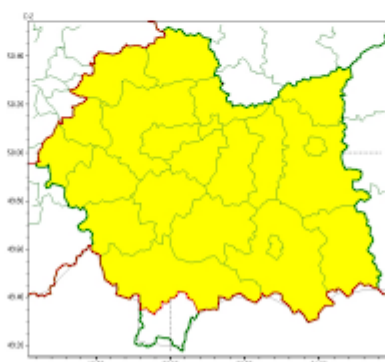

Ostrzeżenie meteorologiczne nr 399

Instytut Meteorologii i Gospodarki Wodnej - Państwowy Instytut Badawczy
Biurowo Prognoz Meteorologicznych w Krakowie
30-215 Kraków ul. Piotra Borowego 14
tel: 12-6398150, fax: 12-4251973
email: meteo.krakow@imgw.pl
www: www.imgw.pl

Zasięg ostrzeżeń w województwie

Obłodzenia
2024-11-22 11:31

WOJEWÓDZTWO MAŁOPOLSKIE OSTRZEŻENIA METEOROLOGICZNE ZBIORCZO NR 399 WYKAZ OBOWIĄZUJĄCYCH OSTRZEŻEŃ o godz. 11:31 dnia 22.11.2024

Zjawisko/Stopień zagrożenia	Obłodzenie/1
Obszar (w nawiasie numer ostrzeżenia dla powiatu)	powiaty: bocheński(134), brzeski(137), chrzanowski(134), dąbrowski(138), gorlicki(162), krakowski(134), Kraków(135), limanowski(158), miechowski(130), myślenicki(144), nowosądecki(175), nowotarski(182), Nowy Sącz(157), olkuski(130), oświęcimski(140), proszowicki(131), suski(158), tarnowski(137), Tarnów(136), wadowicki(152), wielicki(135)
Ważność	od godz. 16:00 dnia 22.11.2024 do godz. 09:00 dnia 23.11.2024
Prawdopodobieństwo	80%
Przebieg	Miejscami pojawią się oblodzenia mokrych nawierzchni dróg i chodników po opadach mokrego śniegu. Temperatura minimalna od -5°C do -2°C, temperatura przy gruncie od -6°C do -3°C, lokalnie -8°C.
SMS	IMGW-PIB OSTRZEGA: OBLODZENIE/1 małopolskie (21 powiatów) od 16:00/22.11 do 09:00/23.11.2024 temp. min. od -6 st. do -3 st., przy gruncie do -8 st., ślisko. Dotyczy powiatów: bocheński, brzeski, chrzanowski, dąbrowski, gorlicki, krakowski, Kraków, limanowski, miechowski, myślenicki, nowosądecki, nowotarski, Nowy Sącz, olkuski, oświęcimski, proszowicki, suski, tarnowski, Tarnów, wadowicki i wielicki.
RSO	Woj. małopolskie (21 powiatów), IMGW-PIB wydał ostrzeżenie pierwszego stopnia o oblodzeniu
Uwagi	Brak.

Opracowanie niniejsze i jego format, jako przedmiot prawa autorskiego podlega ochronie prawnej, zgodnie z przepisami ustawy z dnia 4 lutego 1994r o prawie autorskim i prawach pokrewnych (dz. U. z 2006 r. Nr 90, poz. 631 z późn. zm.).

Wszelkie dalsze udostępnianie, rozpowszechnianie (przedruk, kopiowanie, wiadomość sms) jest dozwolone wyłącznie w formie dosłownej z bezwzględnym wskazaniem źródła informacji tj. IMGW-PIB.