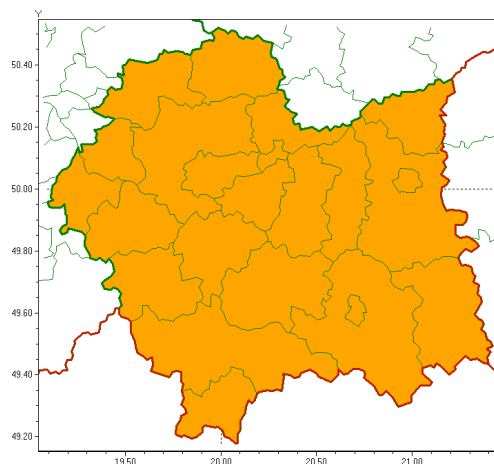

Zasięg ostrzeżeń w województwie

Burze z gradem  
2019-05-28 07:05

**WOJEWÓDZTWO MAŁOPOLSKIE**  
**OSTRZEŻENIA METEOROLOGICZNE ZBIORCZO NR 98**  
**WYKAZ OBOWIĄZUJĄCYCH OSTRZEŻEŃ**  
**o godz. 07:05 dnia 28.05.2019**

Zjawisko/Stopień zagrożenia	Burze z gradem/2
Obszar (w nawiasie numer ostrzeżenia dla powiatu)	powiaty: bocheński(29), brzeski(28), chrzanowski(29), dębowski(32), gorlicki(42), krakowski(29), Kraków(29), limanowski(35), miechowski(31), mylenicki(41), nowosdecki(47), nowotarski(55), Nowy Sącz(40), olkuski(30), olkusiński(30), proszowicki(30), suski(46), tarnowski(32), Tarnów(29), tatrzański(49), wadowicki(36), wielicki(30)
Ważność	od godz. 11:00 dnia 28.05.2019 do godz. 21:00 dnia 28.05.2019
Prawdopodobieństwo	80%
Przebieg	Prognozuje się wystąpienie burz z opadami deszczu miejscami od 30 mm do 40 mm oraz porywami wiatru do 90 km/h. Miejscami grad.
SMS	IMGW-PIB OSTRZEŻEGA: BURZE Z GRADEM/2 małopolskie (wszystkie powiaty) od 11:00/28.05 do 21:00/28.05.2019 deszcz do 40 mm, porywy do 90 km/h. Dotyczy powiatów: wszystkie powiaty.
RSO	Woj. małopolskie (wszystkie powiaty), IMGW-PIB wydał ostrzeżenie drugiego stopnia o burzach z gradem
Uwagi	Brak.
Dyżurny synoptyk IMGW-PIB	Michał Solarz